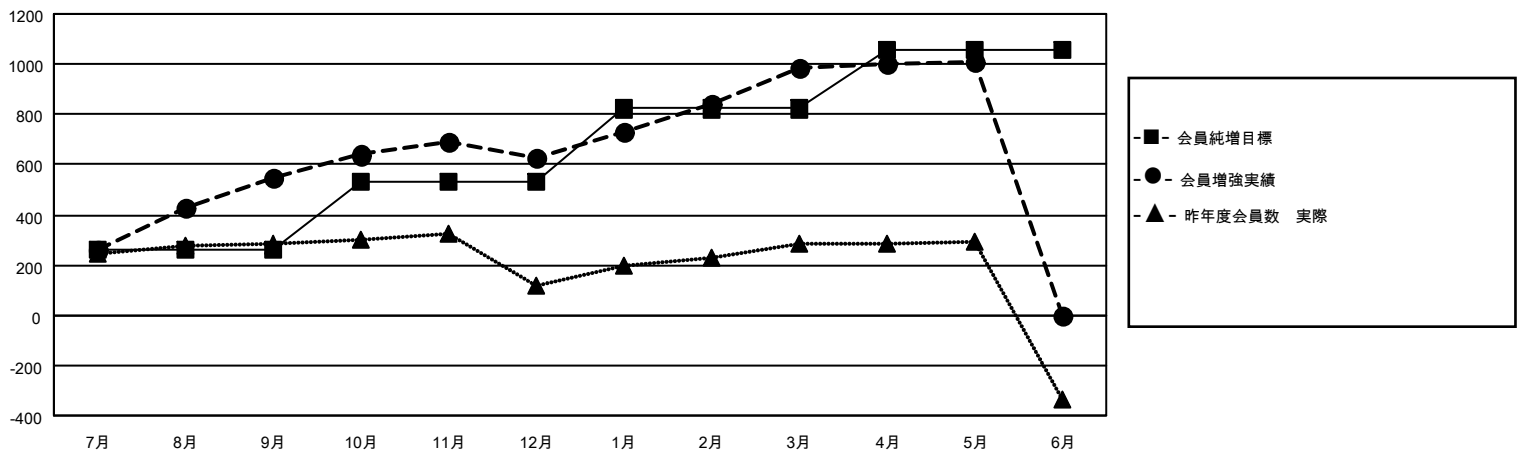

GMT MONTHLY MEMBERSHIP PROGRESS REPORT

Results as of: 5/31/2026

Multiple District 334

LOCATION: JAPAN

GMT: OPEN

GMT会則地域 5 - J

クラブ				名			
結果 : 2025-2026				結果 : 2025-2026			
四半期	新クラブ目標	新クラブ	解散クラブ	四半期	会員純増目標	会員増強実績	退会者 (転籍を含む) 実際
7月/8月/9月	0	7	0	7月/8月/9月	262	858	271
10月/11月/12月	1	6	0	10月/11月/12月	270	392	300
1月/2月/3月	5	5	1	1月/2月/3月	290	584	207
4月/5月/6月	1	1	0	4月/5月/6月	238	177	140

新クラブ目標及び実績累計

会員目標及び実績累計

解散クラブ: 1	305 CLUBS OF 394 一名以上の新会員を登録	男女別
退会者		男性 13,440 (73.79%)
物故会員 111		女性 4,773 (26.21%)
クラブ解散 0	会員累計データを見るには、ここをクリック	世帯主/家族会員合計 6,956
その他 805		国際会費半額の家族会員 3,863
合計 916		